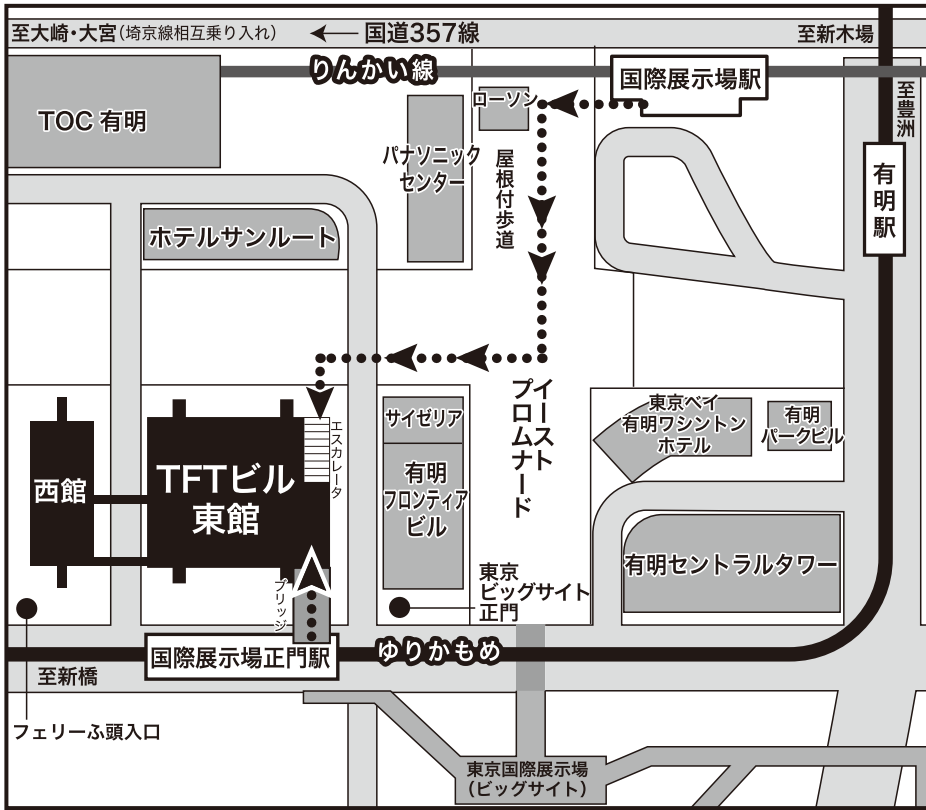

# TFT(東京ファッションタウン)ビル アクセスマップ

- 最寄駅
- ・りんかい線  
「国際展示場」徒歩5分
  - ・ゆりかもめ  
「国際展示場正門」徒歩1分

## 交通アクセス

※大崎駅よりJR埼京線相互直通運転。国際展示場駅から渋谷(約20分)、新宿(約25分)、池袋(約31分)、大宮(約56分)、川越(約78分)の各駅を直接結びます。

※イベント開催時のみ運行の便もありますので、ご確認ください。

※月・火運休、祝日は運行