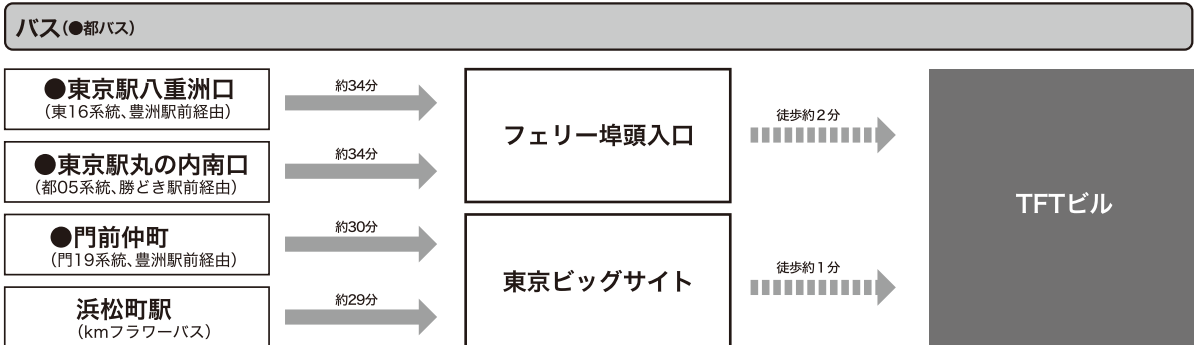

# TFT(東京ファッションタウン)ビル アクセスマップ

- 最寄駅
- ・りんかい線  
「国際展示場」徒歩5分
  - ・ゆりかもめ  
「国際展示場正門」徒歩1分

## 交通アクセス

※大崎駅よりJR埼京線相互直通運転。国際展示場駅から渋谷(約20分)、新宿(約25分)、池袋(約31分)、大宮(約56分)、川越(約78分)の各駅を直接結びます。

※イベント開催時のみ運行の便もありますので、ご確認ください。

※月・火運休、祝日は運行