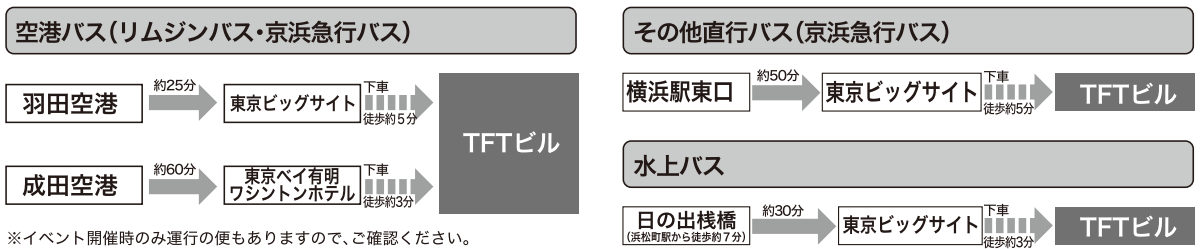

# TFT(東京ファッションタウン)ビル アクセスマップ

- 最寄駅
- ・りんかい線  
「国際展示場」徒歩5分
  - ・ゆりかもめ  
「国際展示場正門」徒歩1分

## 交通アクセス

※大崎駅よりJR埼京線相互直通運転。国際展示場駅から渋谷(約20分)、新宿(約25分)、池袋(約31分)、大宮(約56分)、川越(約78分)の各駅を直接結びます。

※イベント開催時のみ運行の便もありますので、ご確認ください。

※月・火運休、祝日は運行